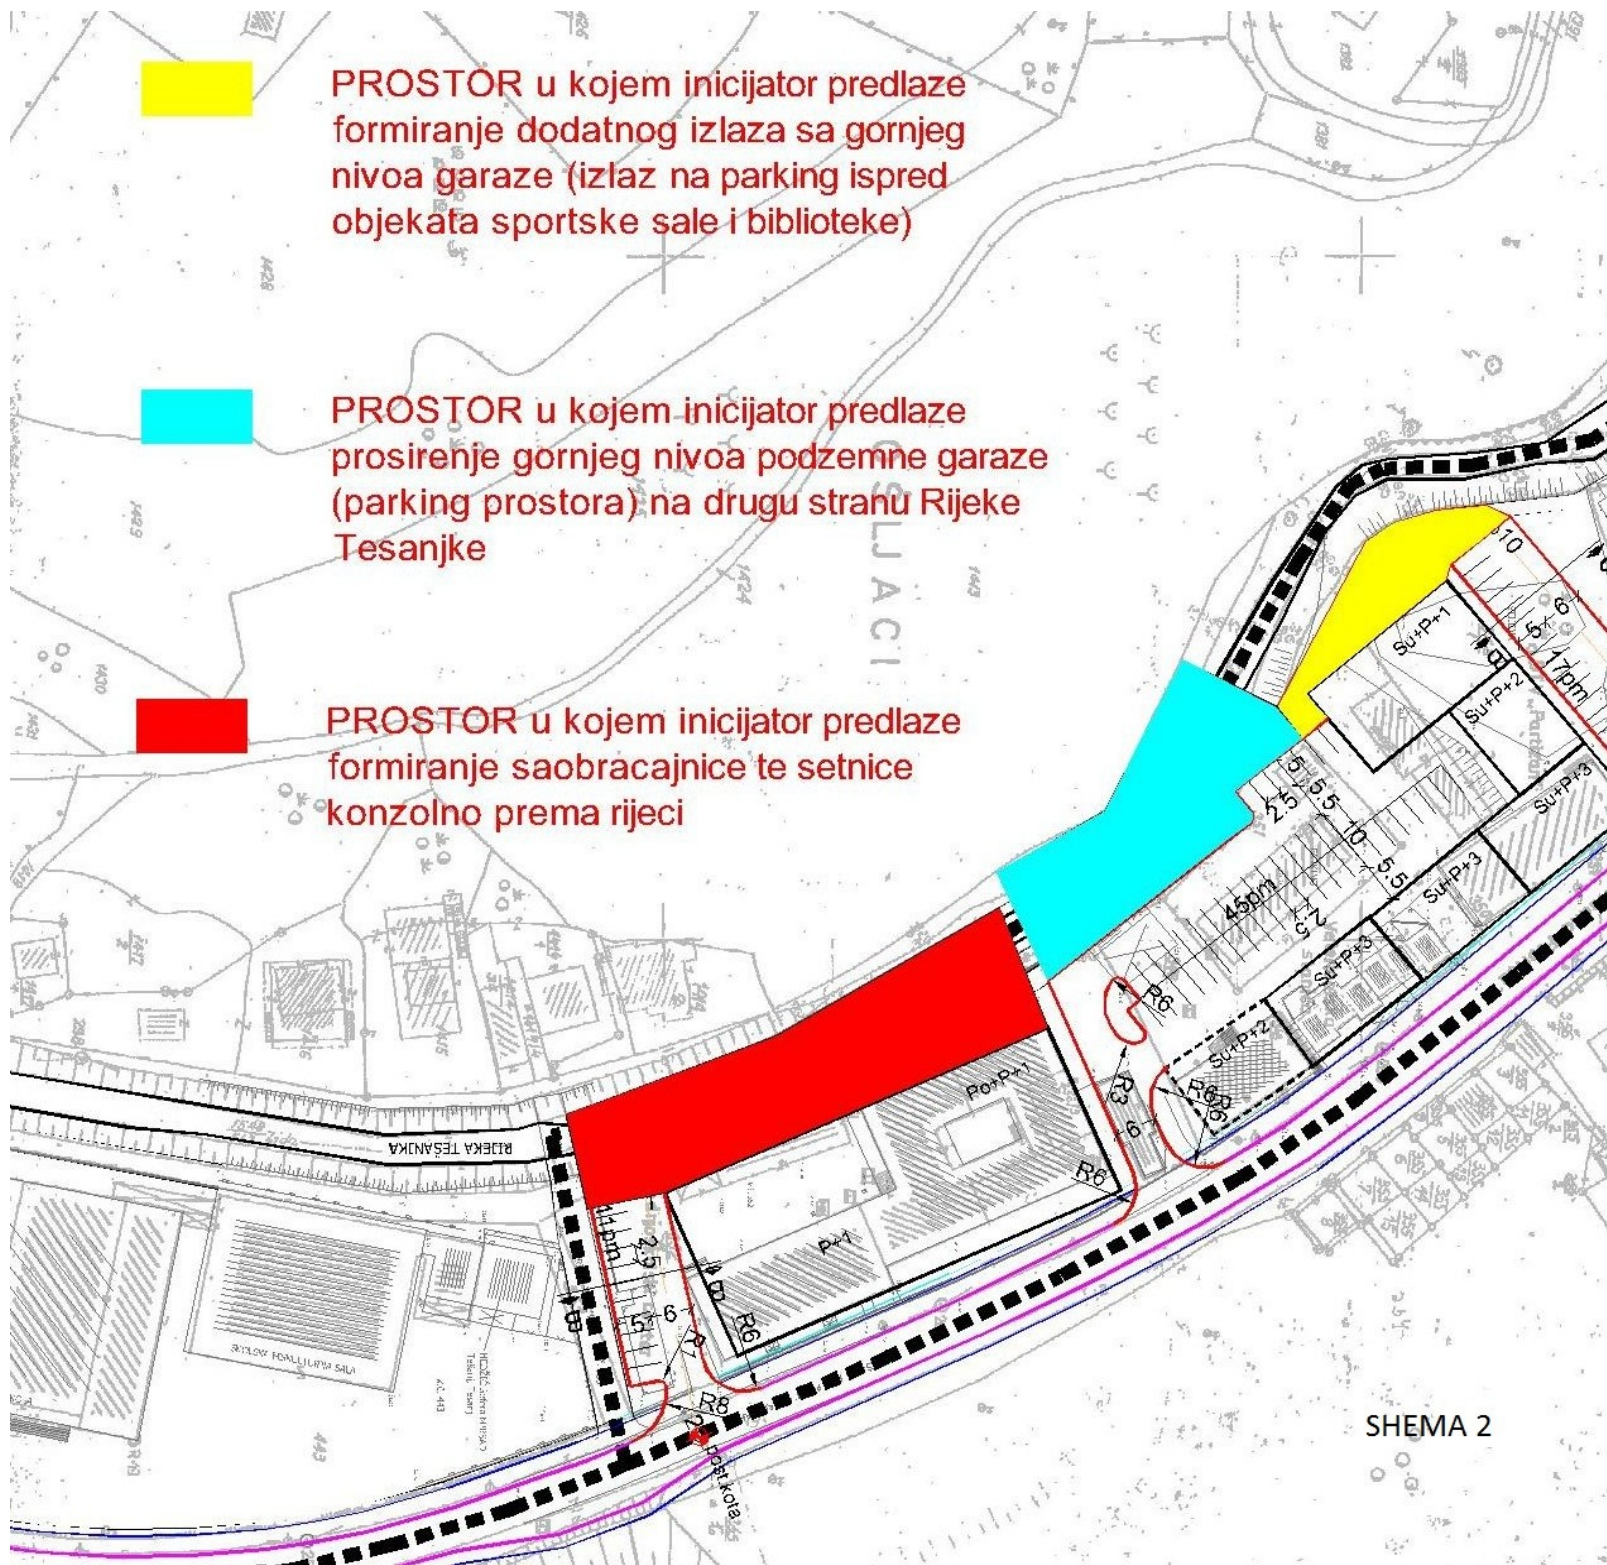

SHEMATSKI PRIKAZ

ZAHTJEVA INICIJATORA U ODNOSU NA
ODREDBE REGULACIONOG PLANA I ONO
ŠTO JE VEĆ IZGRADENO-pogled na ulični
izgled (iz Ul. Braće Pabrić)

SHEMA 1

PROSTOR u kojem inicijator predlaže formiranje dodatnog izlaza sa gornjeg nivoa garaze (izlaz na parking ispred objekata sportske sale i biblioteke)

PROSTOR u kojem inicijator predlaže proširenje gornjeg nivoa podzemne garaze (parking prostora) na drugu stranu Rijeke Tesanjke

PROSTOR u kojem inicijator predlaže formiranje saobraćajnice te setnice konzolno prema rijeci