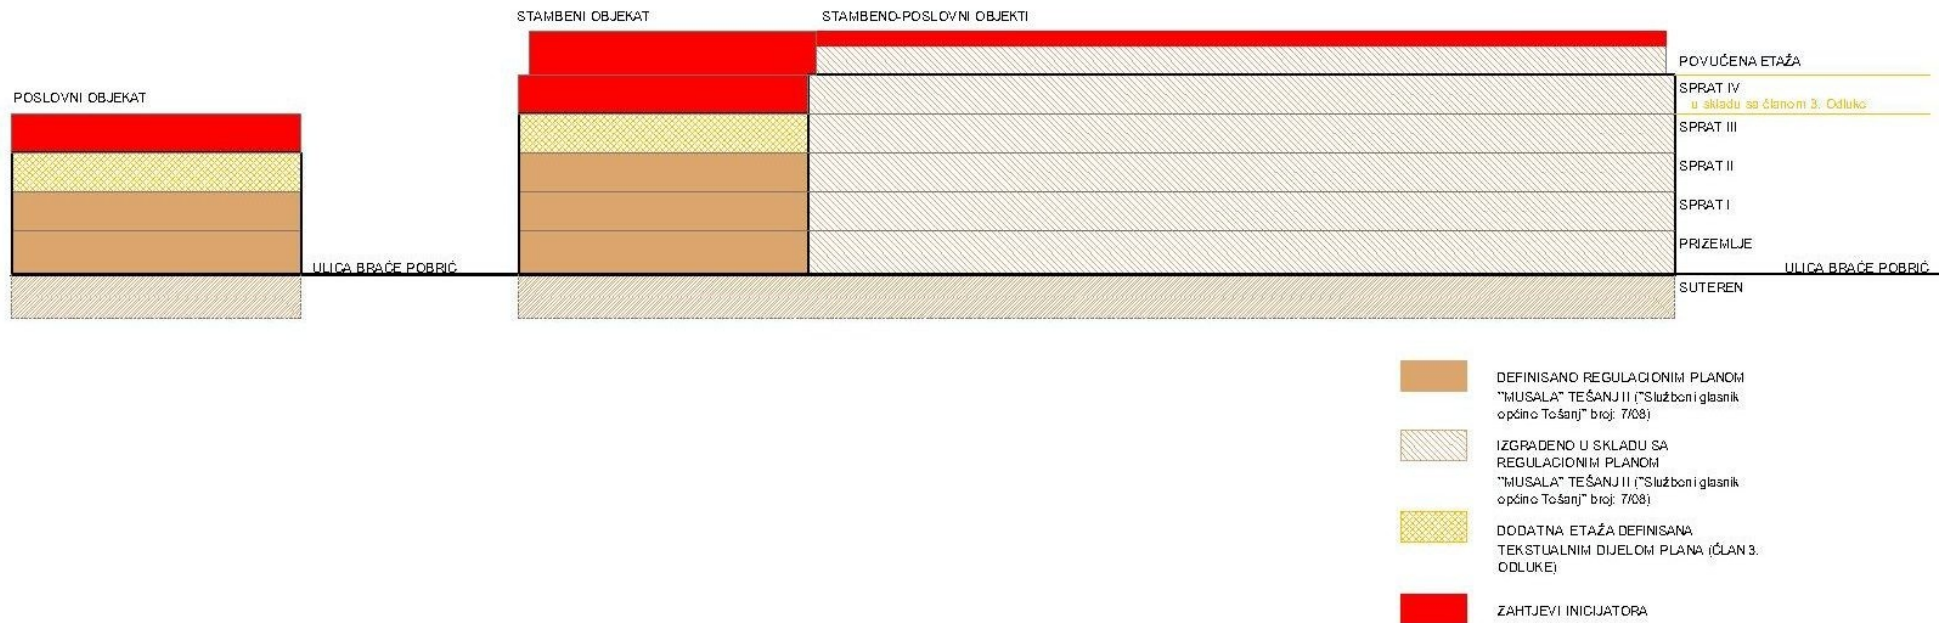

SHEMATSKI PRIKAZ

ZAHTJEVA INICIJATORA U ODNOSU NA
ODREDBE REGULACIONOG PLANA I ONO
ŠTO JE VEĆ IZGRADENO-pogled na ulični
izgled (iz Ul. Braće Pabrić)

SHEMA 1

PROSTOR u kojem inicijator predlaže formiranje dodatnog izlaza sa gornjeg nivoa garaze (izlaz na parking ispred objekata sportske sale i biblioteke)

PROSTOR u kojem inicijator predlaže proširenje gornjeg nivoa podzemne garaze (parking prostora) na drugu stranu Rijeke Tesanjke

PROSTOR u kojem inicijator predlaže formiranje saobraćajnice te setnice konzolno prema rijeci