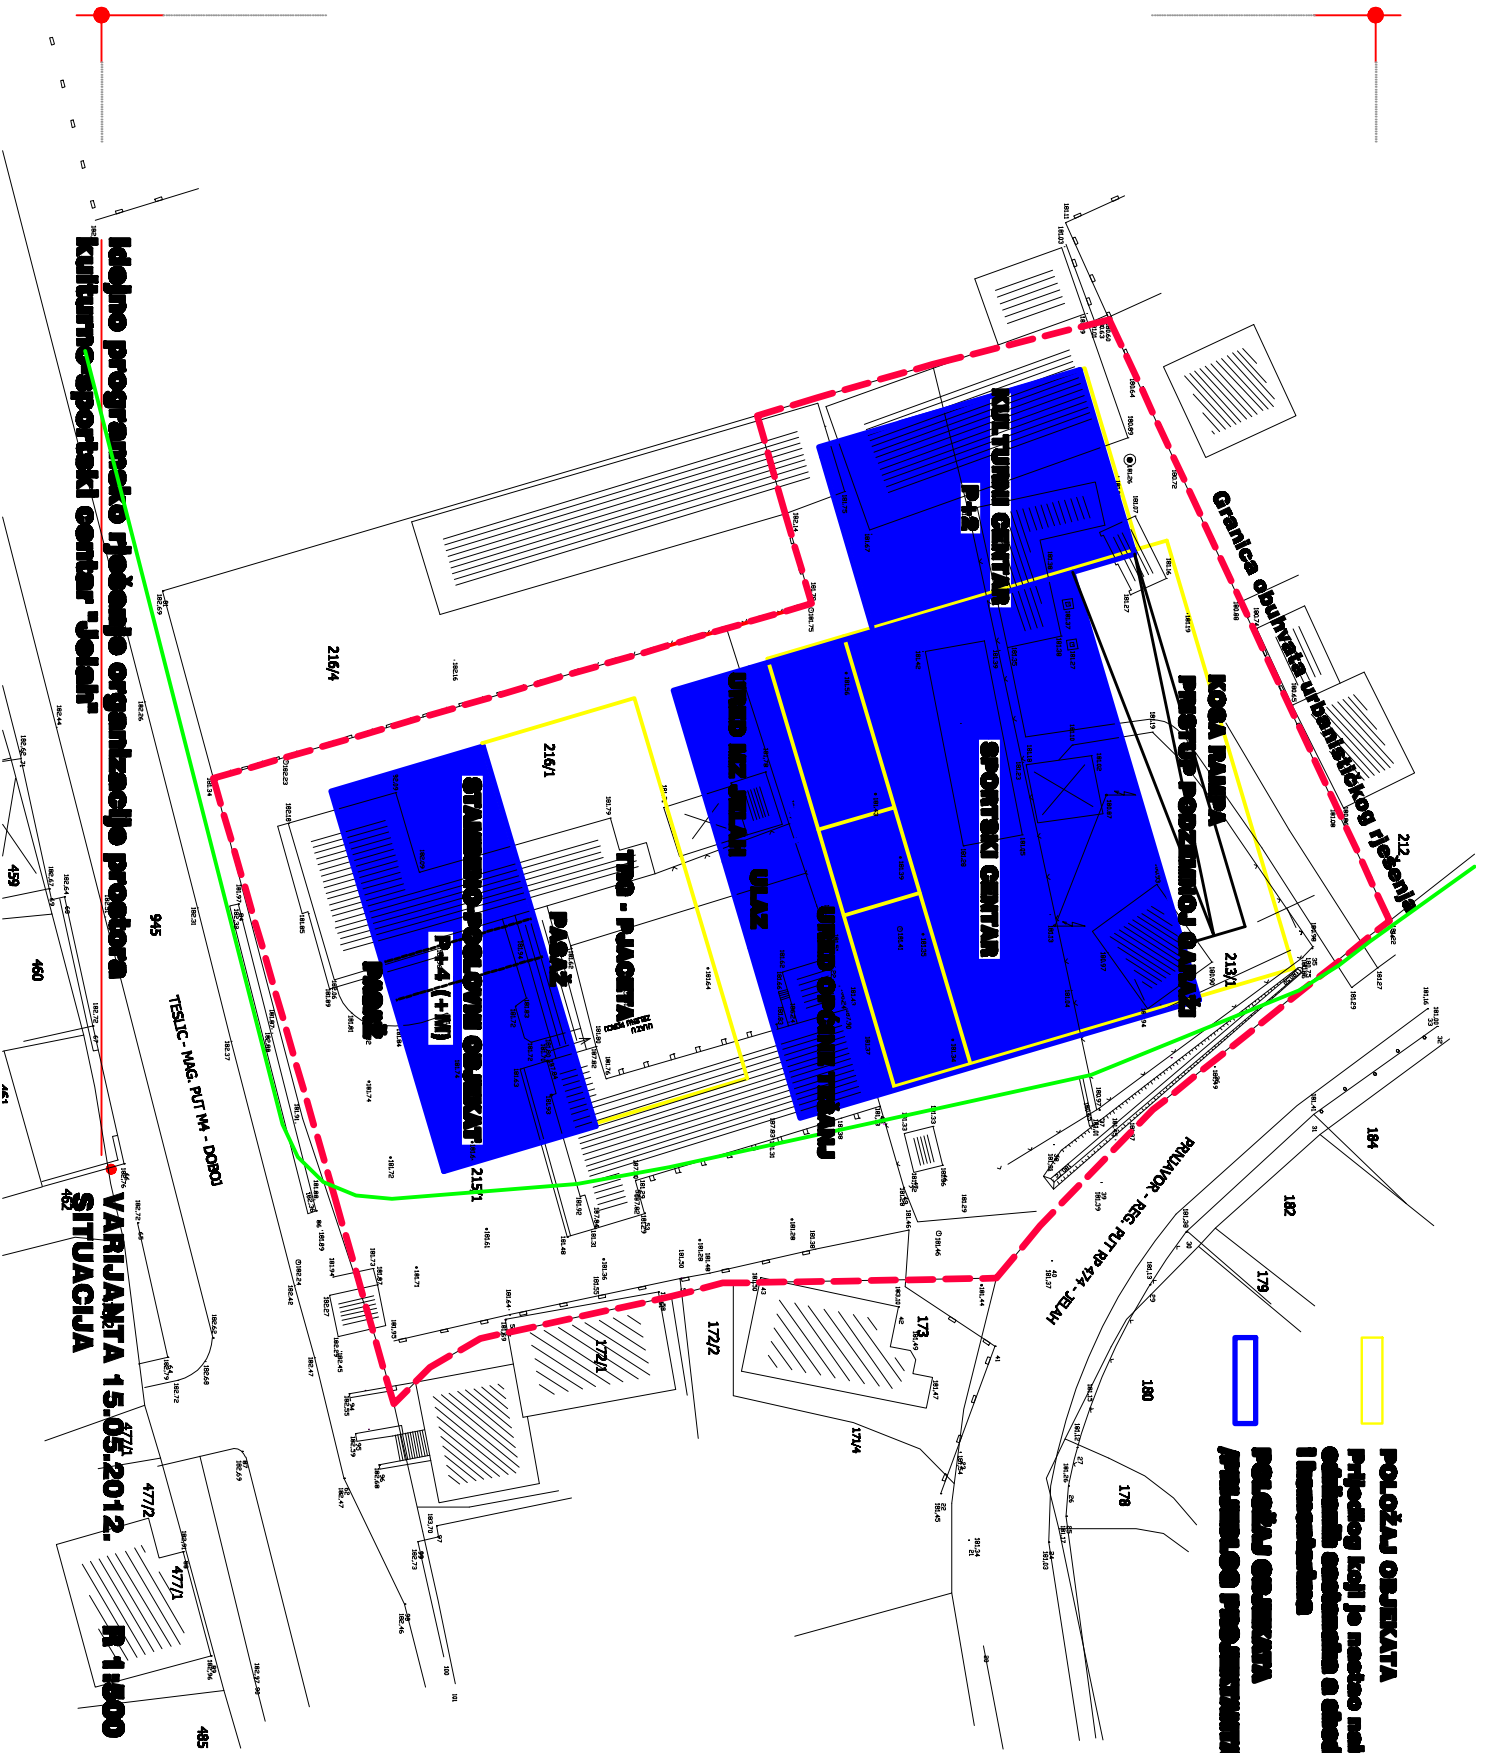

POLOŽAJ OBJEKATA
Prikaz koji je nastao nakon
određenih izmjena u skladu s
I. i II. izmjenama

POSREDOVANJE
POSREDOVANJE

Idejno programsko rješenje organizacije prostora
Kulturno-sportski centar "Jedini"
VARIJANTA 15.05.2012.
N 11800
SITUACIJA