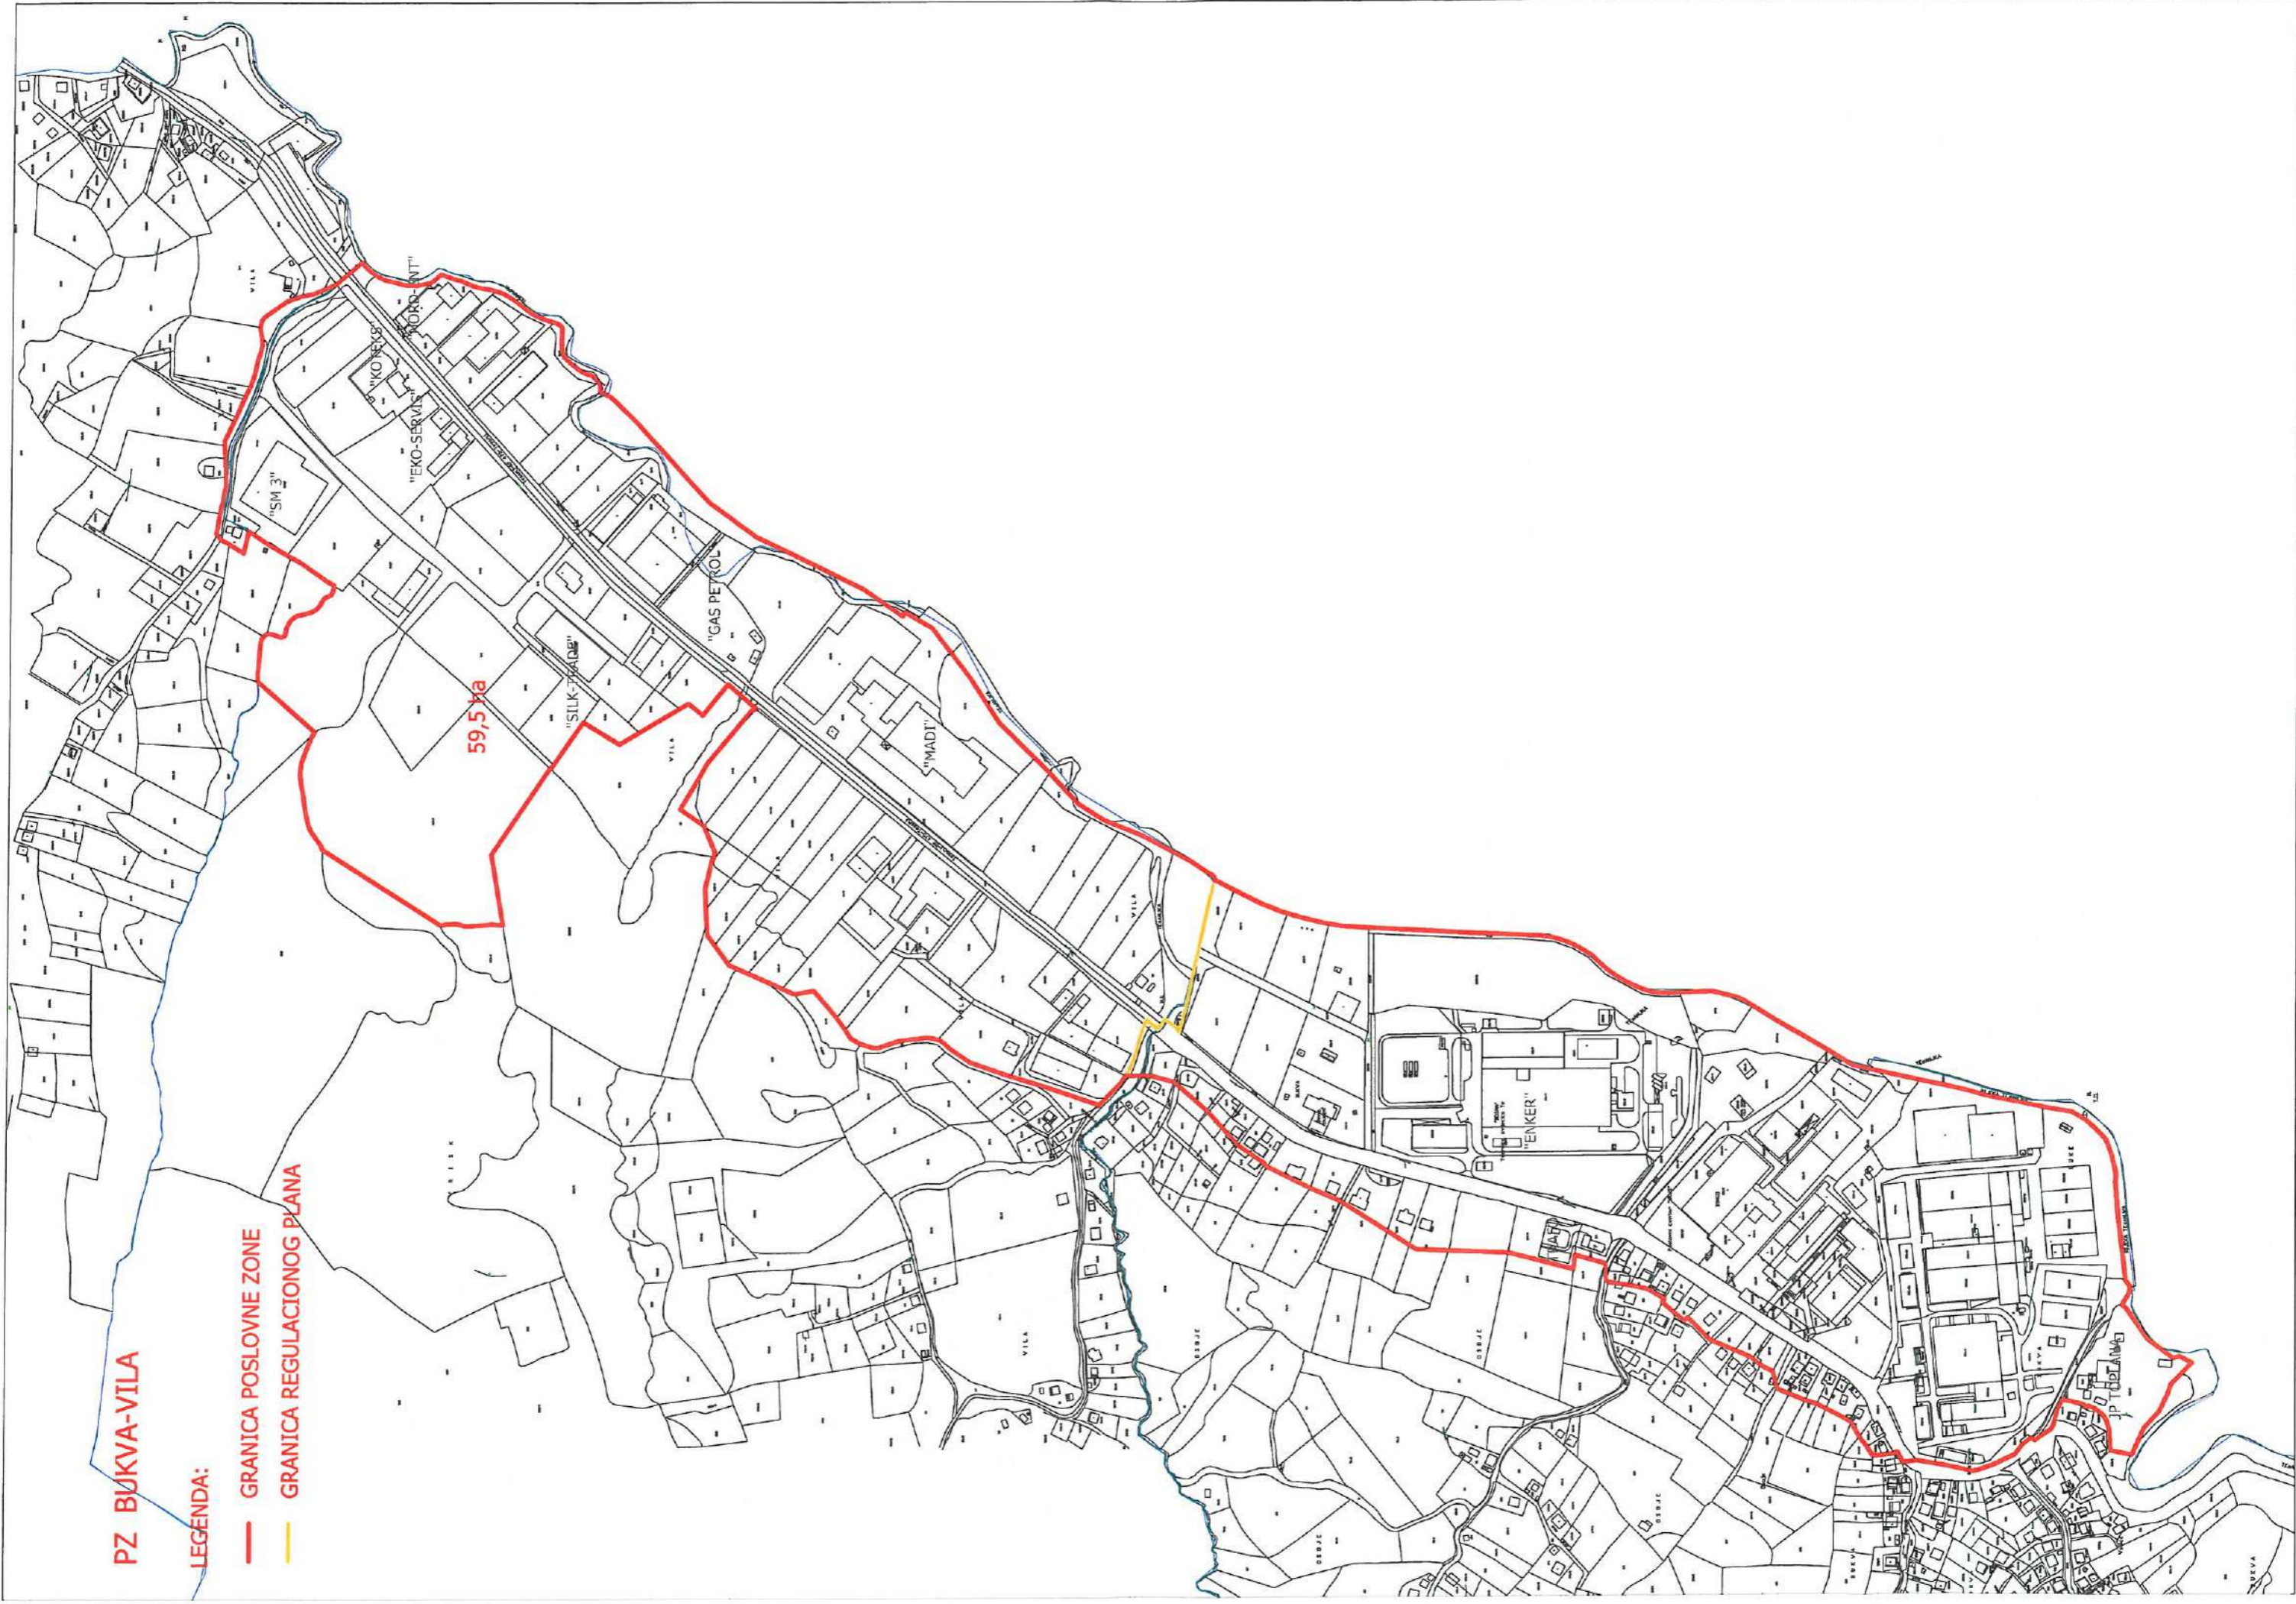

PZ BUKVA-VILA

LEGENDA:

— GRANICA POSLOVNE ZONE

— GRANICA REGULACIONOG PLANA

59,5 ha

PZ BUKVA-VILA

LEGENDA

GRANICA POSLOVNE ZONE

GRANICA REGULACIONOG PLANA

59,5

PZ CIGLANA-GLINIŠTE

LEGENDA:

- GRANICA POSLOVNE ZONE
- GRANICA REGULACIONOG PLANA

PZ CIGLANA-GLINIŠTE

LEGENDA

— GRANICA POSLOVNE ZONE

— GRANICA REGULACIONOG PLANA

91 ha

PZ EKONOMIJA

LEGENDA:

- GRANICA POSLOVNE ZONE
- GRANICA REGULACIONOG PLANA

PZ EKONOMIJA

LEGENDA:

- GRANICA POSLOVNE ZONE
- GRANICA REGULACIONOG PLANA

13,2 ha