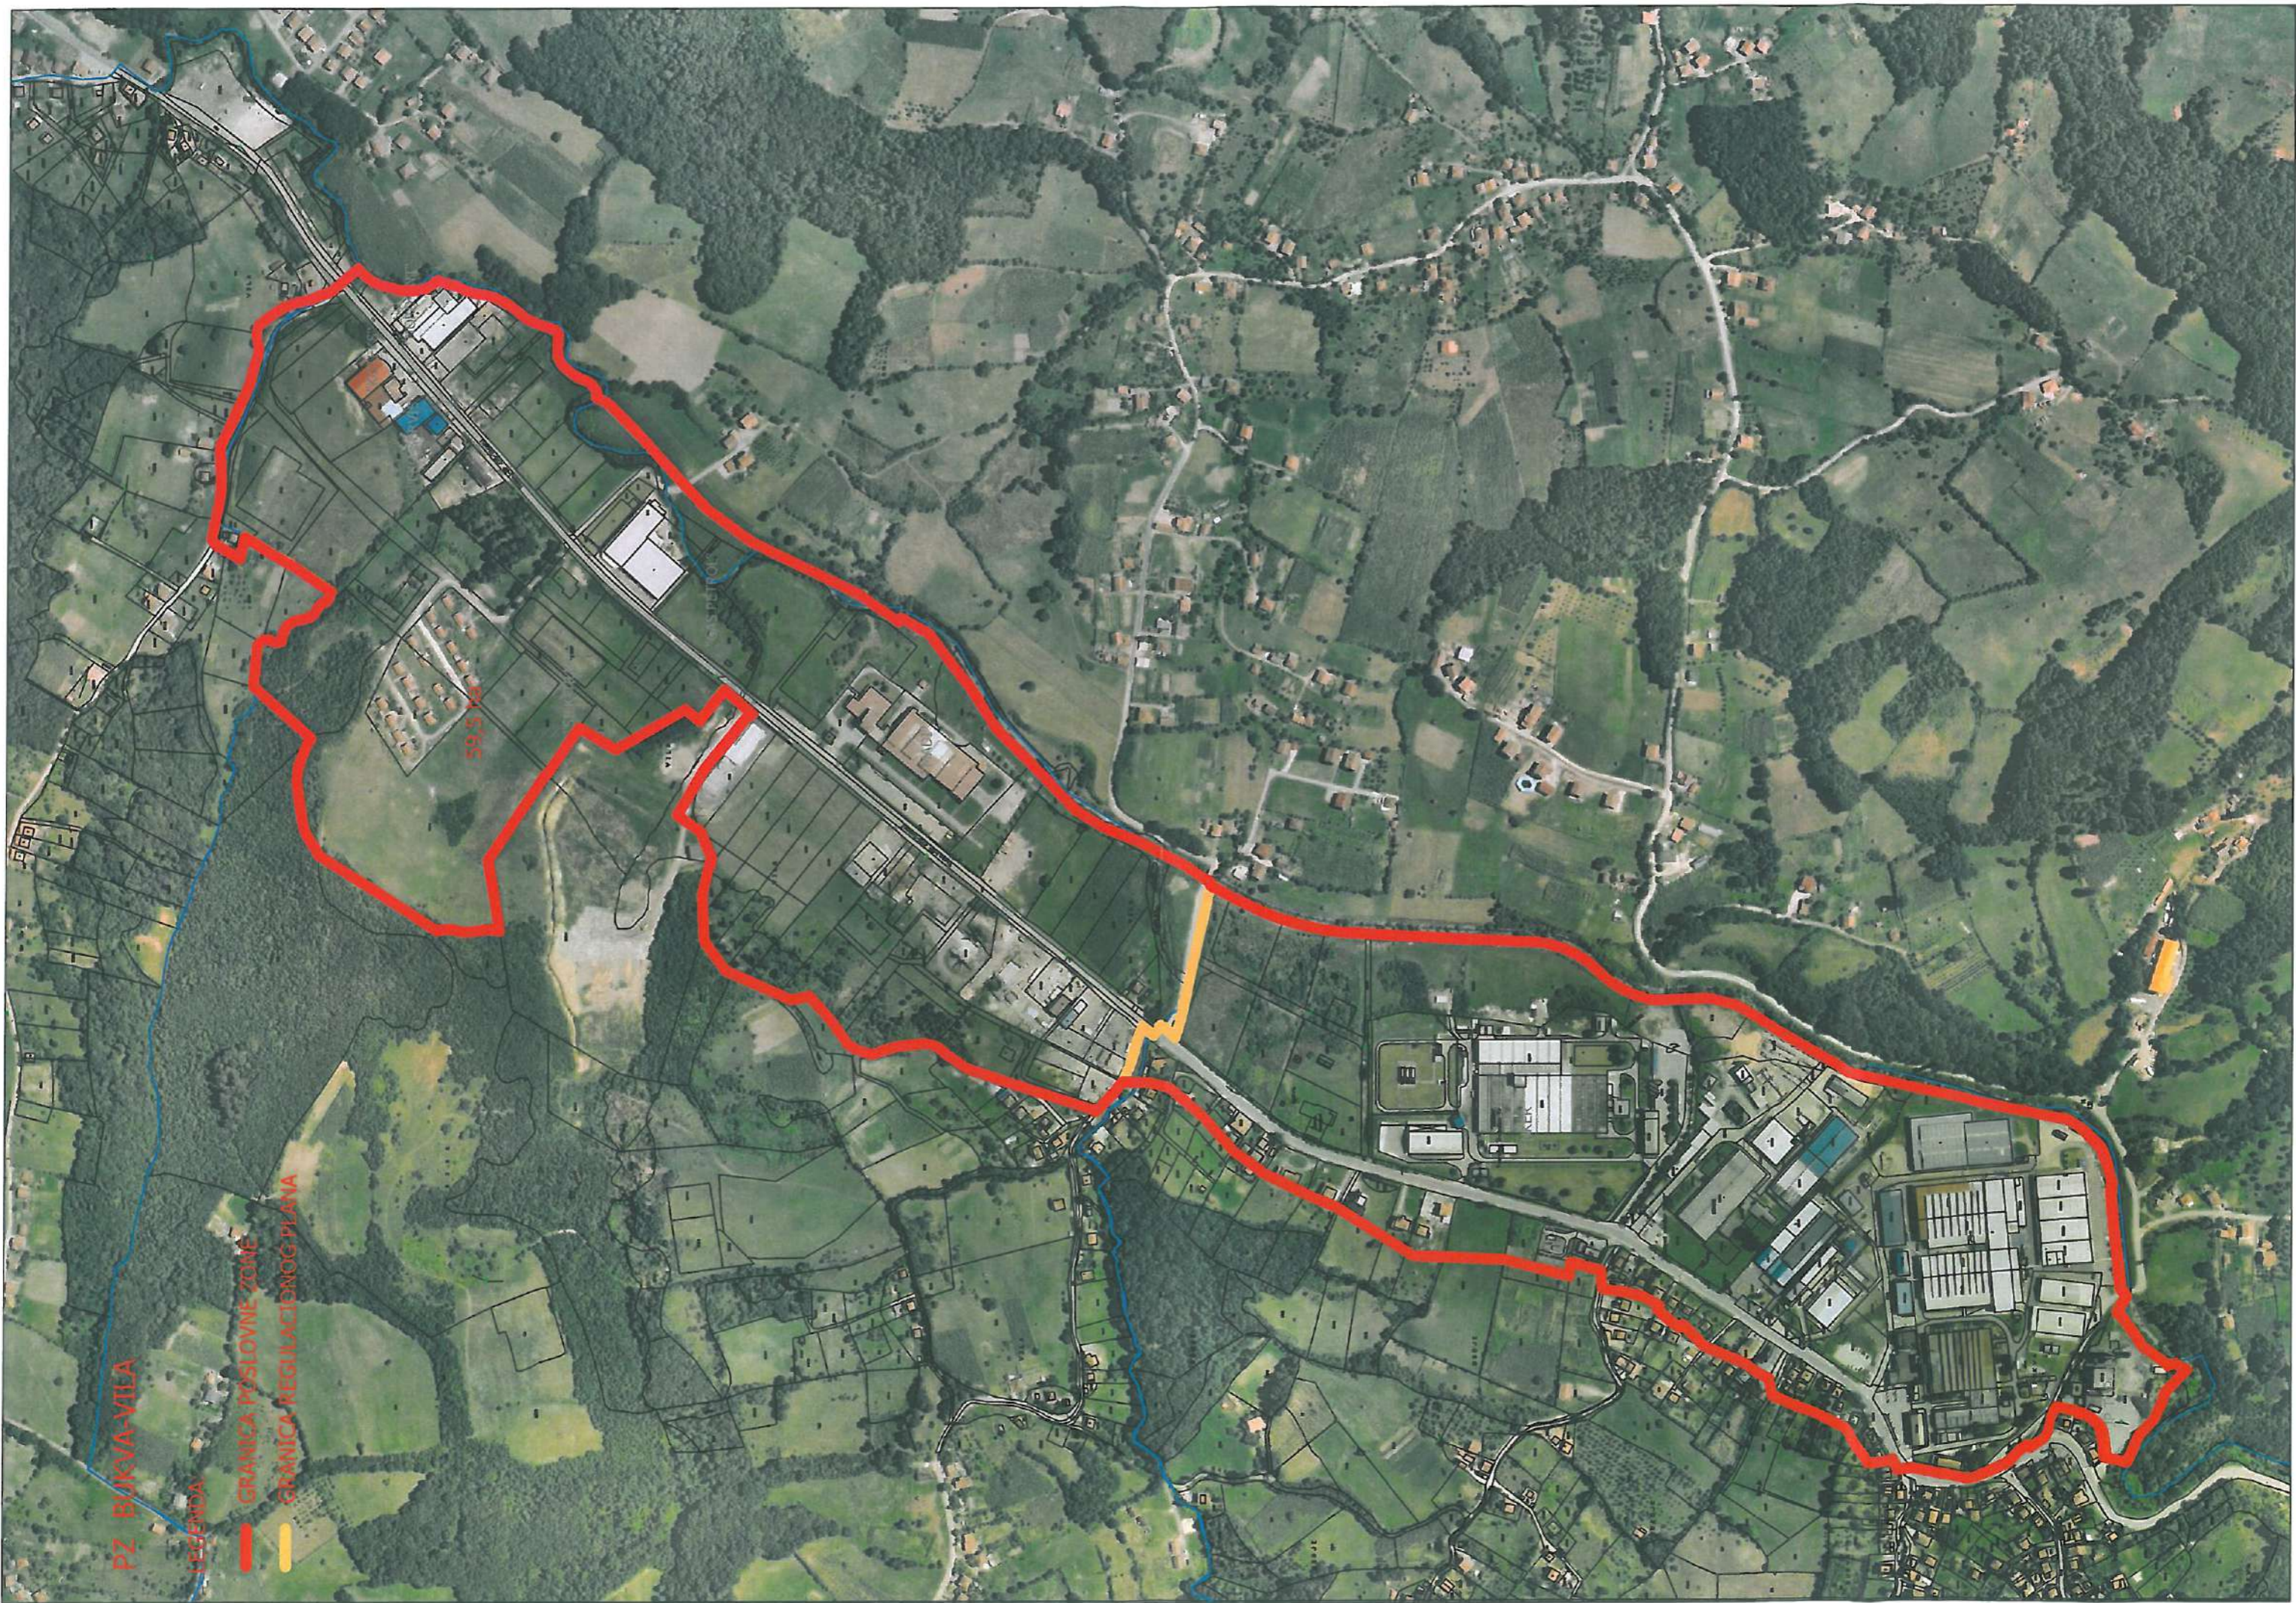

PZ BUKVA-VILA

LEGENDA:

— GRANICA POSLOVNE ZONE

— GRANICA REGULACIONOG PLANA

59,5 ha

PZ BUKVA-VILA

LEGENDA

GRANICA POSLOVNE ZONE

GRANICA REGULACIONOG PLANA

59,5

PZ CIGLANA-GLINIŠTE

LEGENDA:

- GRANICA POSLOVNE ZONE
- GRANICA REGULACIONOG PLANA

PZ CIGLANA-GLINIŠTE

LEGENDA

— GRANICA POSLOVNE ZONE

— GRANICA REGULACIONOG PLANA

91 ha

PZ EKONOMIJA

LEGENDA:

- GRANICA POSLOVNE ZONE
- GRANICA REGULACIONOG PLANA

PZ EKONOMIJA

LEGENDA:

- GRANICA POSLOVNE ZONE
- GRANICA REGULACIONOG PLANA

13,2 ha