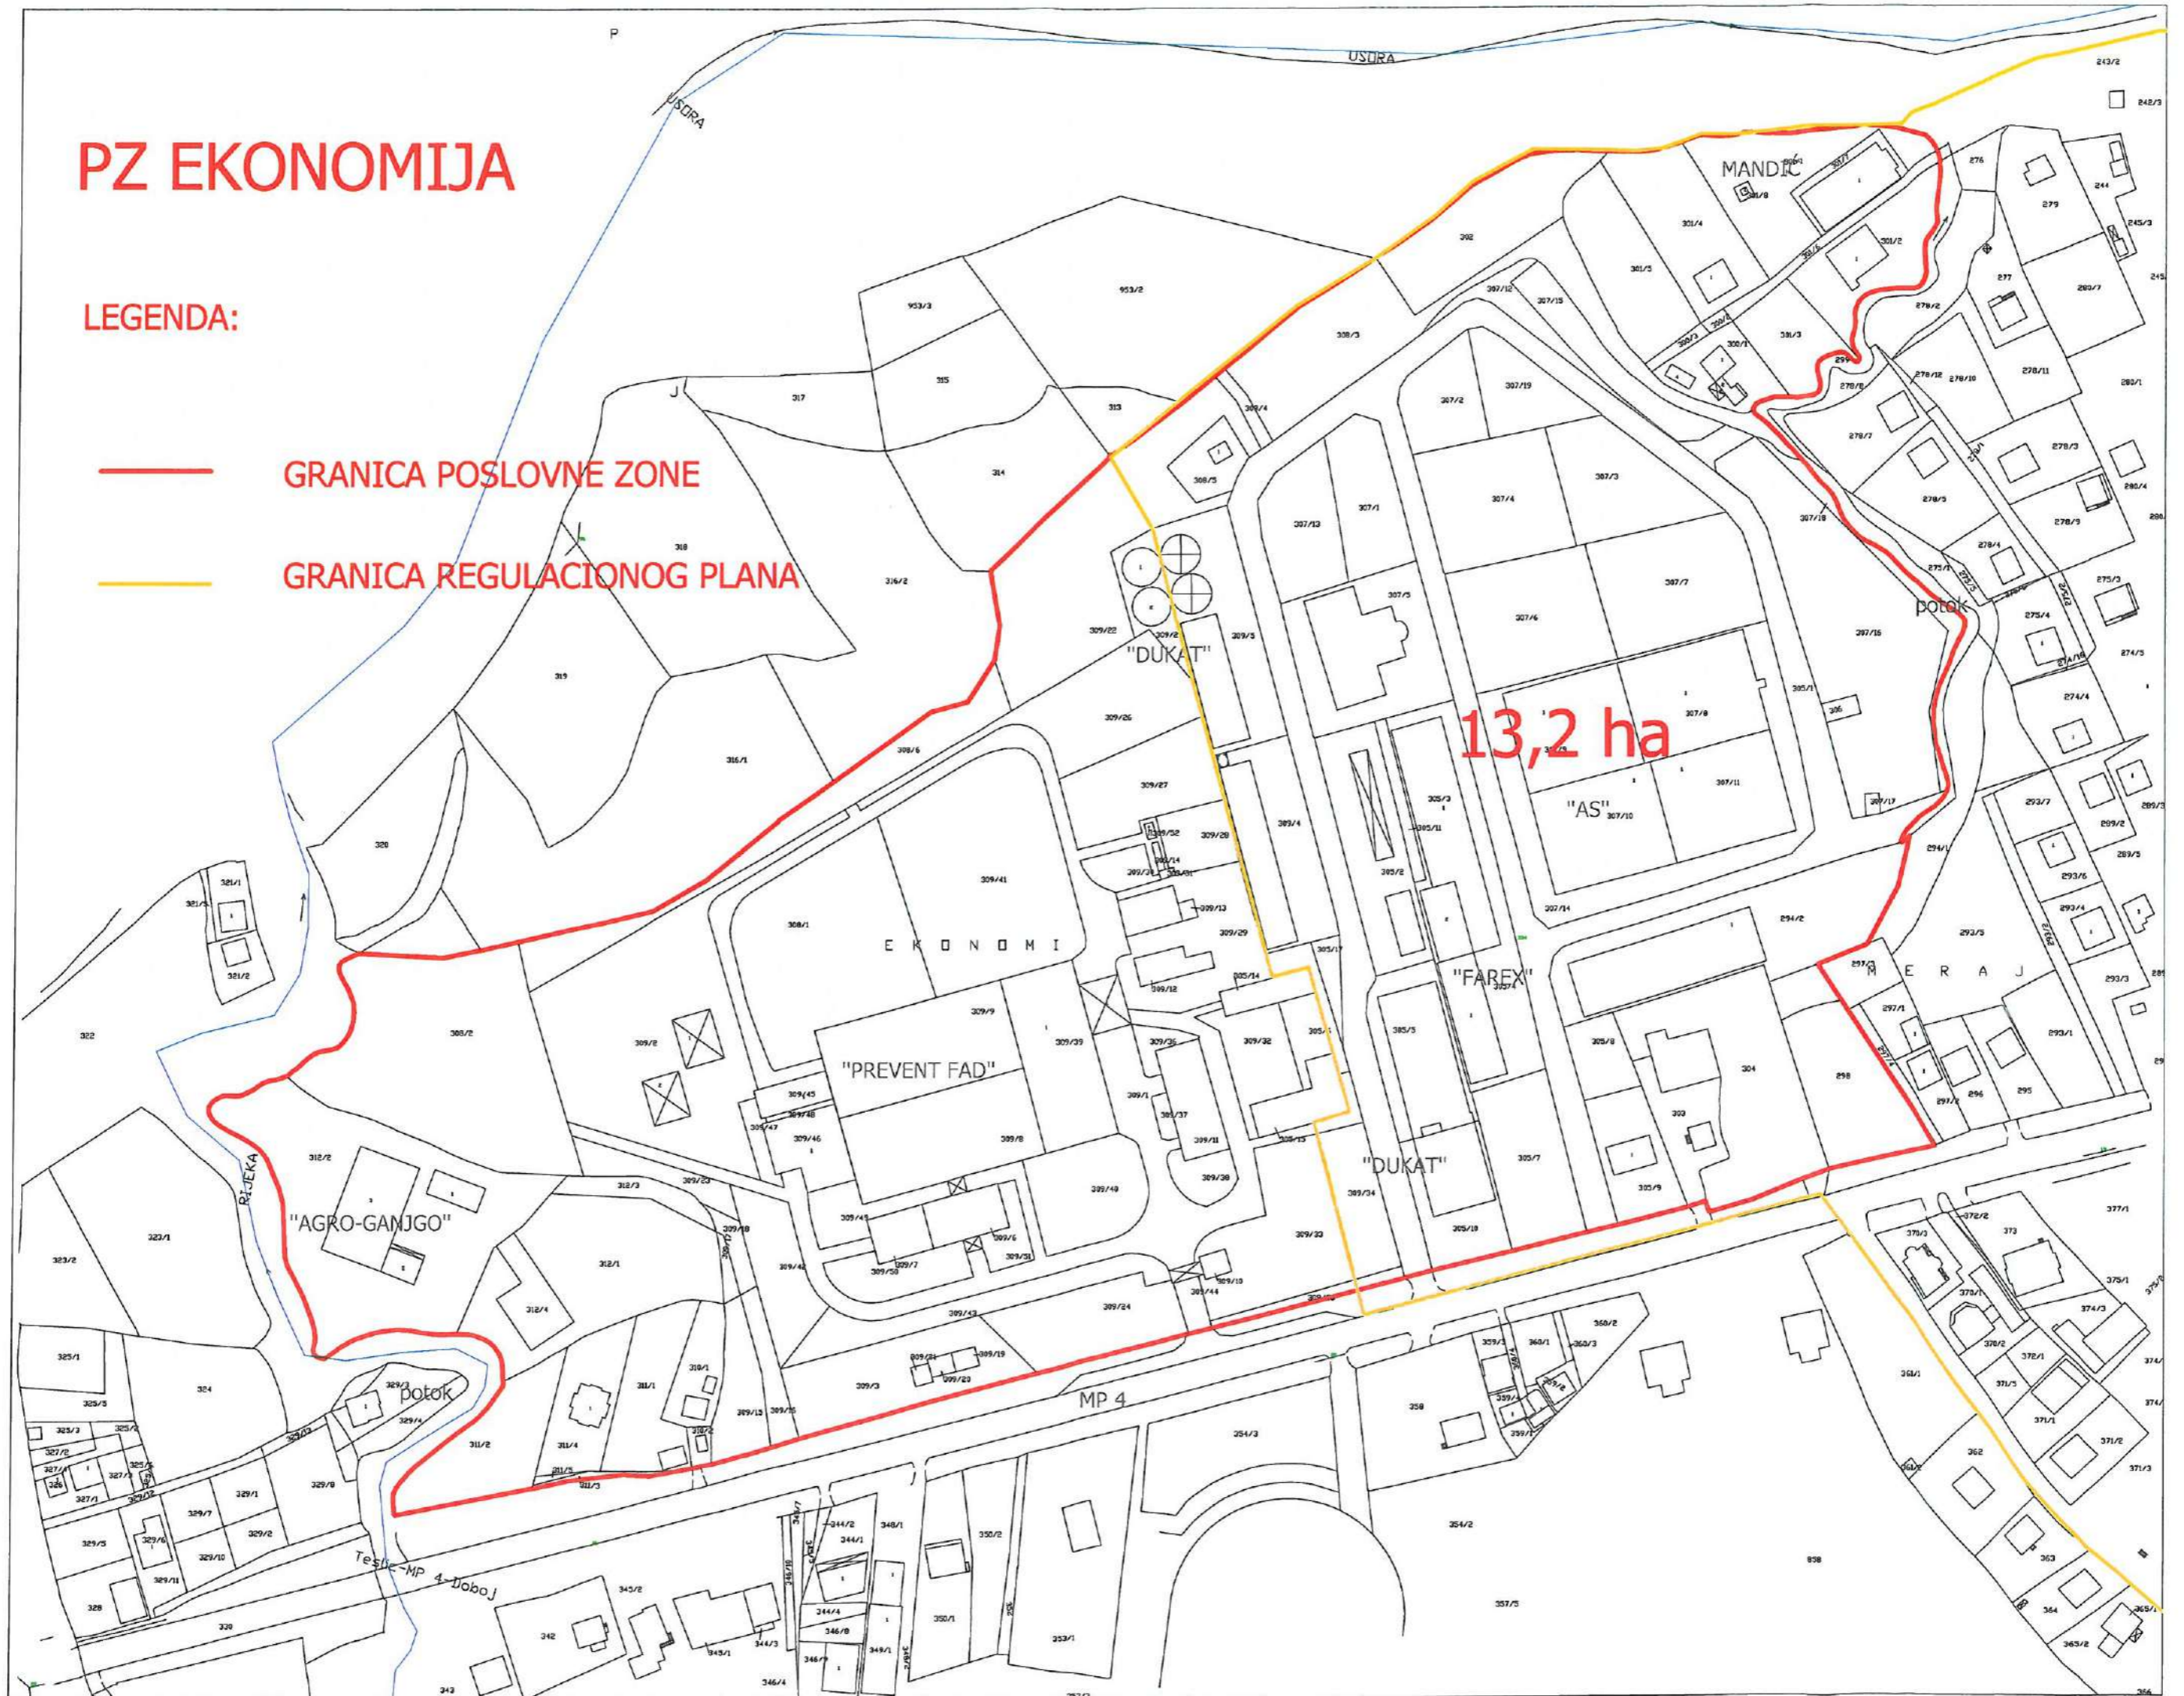

PZ BUKVA-VILA

LEGENDA:

— GRANICA POSLOVNE ZONE

— GRANICA REGULACIONOG PLANA

59,5 ha

PZ BUKVA-VILA

LEGENDA

GRANICA POSLOVNE ZONE

GRANICA REGULACIONOG PLANA

59,5

PZ CIGLANA-GLINIŠTE

LEGENDA:

- GRANICA POSLOVNE ZONE
- GRANICA REGULACIONOG PLANA

PZ CIGLANA-GLINIŠTE

LEGENDA

— GRANICA POSLOVNE ZONE

— GRANICA REGULACIONOG PLANA

91 ha

PZ EKONOMIJA

LEGENDA:

- GRANICA POSLOVNE ZONE
- GRANICA REGULACIONOG PLANA

PZ EKONOMIJA

LEGENDA:

- GRANICA POSLOVNE ZONE
- GRANICA REGULACIONOG PLANA

13,2 ha