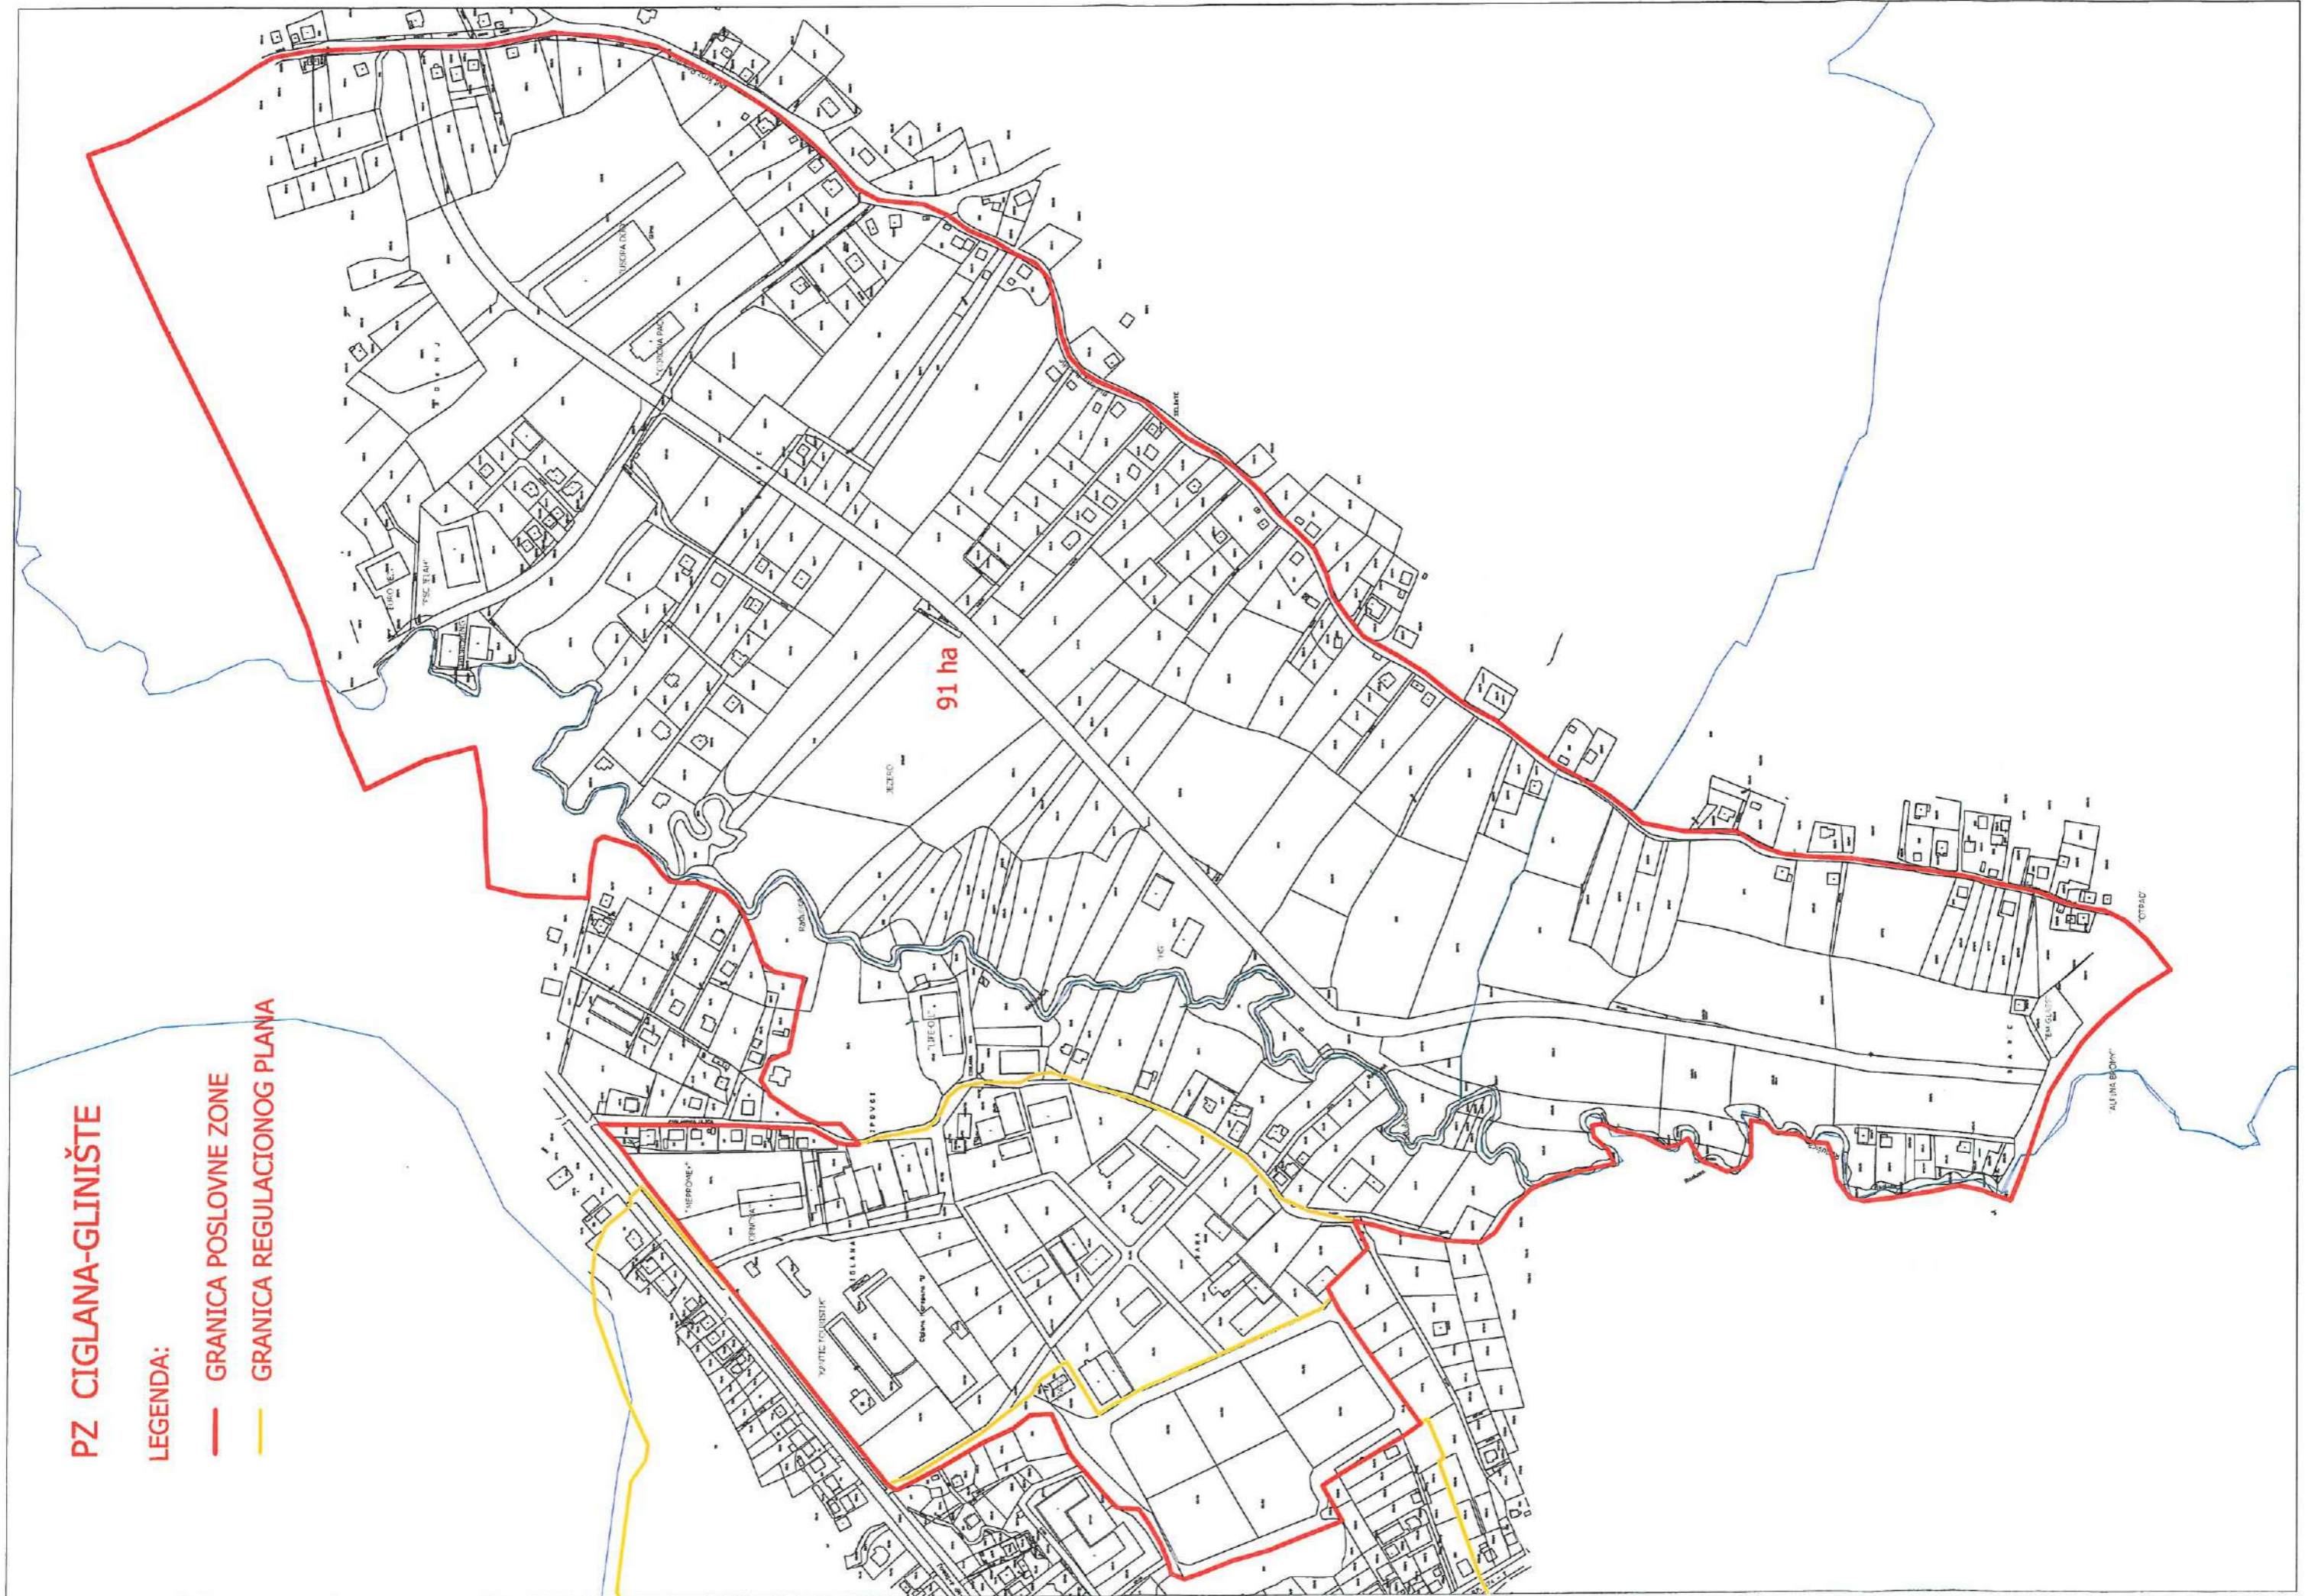

PZ BUKVA-VILA

LEGENDA:

— GRANICA POSLOVNE ZONE

— GRANICA REGULACIONOG PLANA

59,5 ha

PZ BUKVA-VILA

LEGENDA

GRANICA POSLOVNE ZONE

GRANICA REGULACIONOG PLANA

59,5

PZ CIGLANA-GLINIŠTE

LEGENDA:

- GRANICA POSLOVNE ZONE
- GRANICA REGULACIONOG PLANA

PZ CIGLANA-GLINIŠTE

LEGENDA

— GRANICA POSLOVNE ZONE

— GRANICA REGULACIONOG PLANA

91 ha

PZ EKONOMIJA

LEGENDA:

- GRANICA POSLOVNE ZONE
- GRANICA REGULACIONOG PLANA

PZ EKONOMIJA

LEGENDA:

- GRANICA POSLOVNE ZONE
- GRANICA REGULACIONOG PLANA

13,2 ha